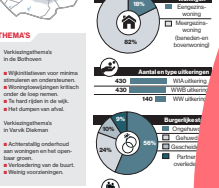

WIJK NABIJ CENTRUM

Hutjemutje op elkaar in Bothoven

Hier wordt wel gezegd: 'maar ook het liefst van die Marinka'. Maar het is niet alleen de Marinka die hier leeft. Het is ook de Bothoven die de bevolkingsdichtheid van Enschede bepaalt.

nider hoerigheid, nd ik jammer.
Beide
De gemeente van Bothoven heeft een...
De gemeente van Bothoven heeft een...
De gemeente van Bothoven heeft een...

Inde Bothoven
Stap in de...
op tafeltennis

A Herd Decker
De...
Wat een wijk...
er voor de...
Fotomontage

TREKHAKEN.NL
DE GOEDKOPSTE
TREKHAKEN
VAN NEDERLAND
REMBRANDT
900 - 424 17 41

3 HALEN
REIN BETALEN
TIPPOORSTREKEN
TIPPOORSTREKEN

Quality Beach SL
Quality Beach SL
Quality Beach SL
Quality Beach SL

OPEN DAGEN
OPEN DAGEN
OPEN DAGEN
OPEN DAGEN

2. Lokaal gevoede kieswijzer

1. Multimediale wijkschouw met online dossier

5. Digitale stembus

#ITV80

DIGITALE STEMBUS

STEM.IKTEKENUOR80.NL

MIJN.OMA.HEEFT GENOEG.AAN.EEN. LUIER.PER.DAG.

EST SINCE
ITV80

3. Doelgroepbenadering

4. Live videodebatten