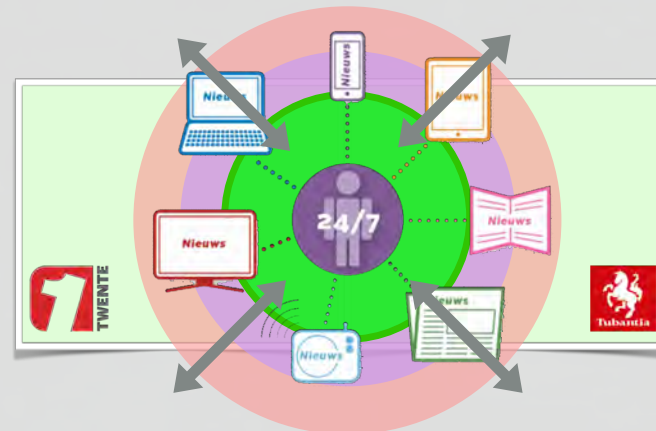

RESULTATEN TOT NU TOE

- Waterlooos Enschede met Amsterdam Rotterdam DE watersteden van Nederland
- Enschede is bronstad
- Door gevarieerde gelaagdheid geen generieke oplossingen mogelijk
- Maar één wijk heeft een pomp
- Waterschap heeft stadsbewoner uit oog verloren

Relevantie:

- Kosten waterschade Enschede tot 2050 €400.000.000

Lange termijn:

- Beken boven de grond
- Instellen waterloket