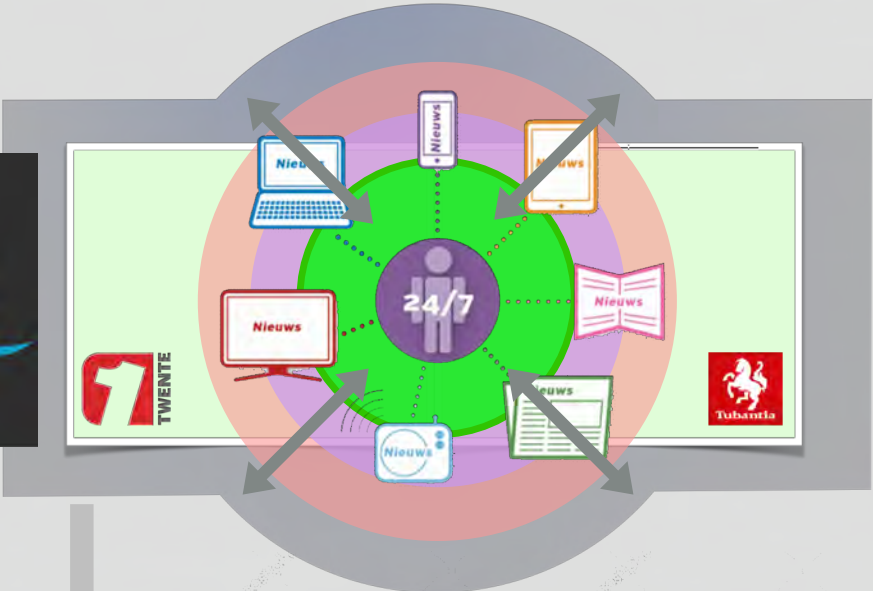

LEERPUNTEN TOT NU TOE